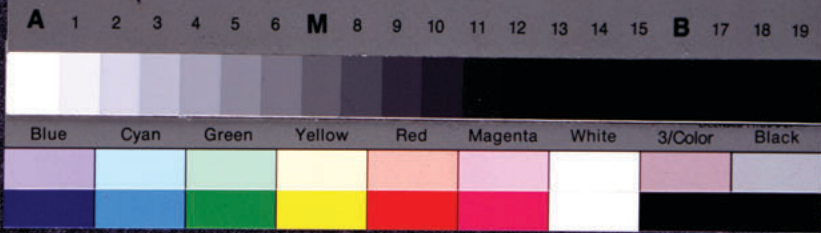

KODAK Gray Scale

16-2745-15