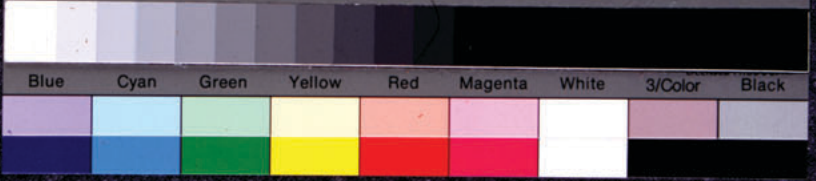

KODAK Gray Scale

A 1 2 3 4 5 6 M 8 9 10 11 12 13 14 15 B 17 18 19

八六-2745-35