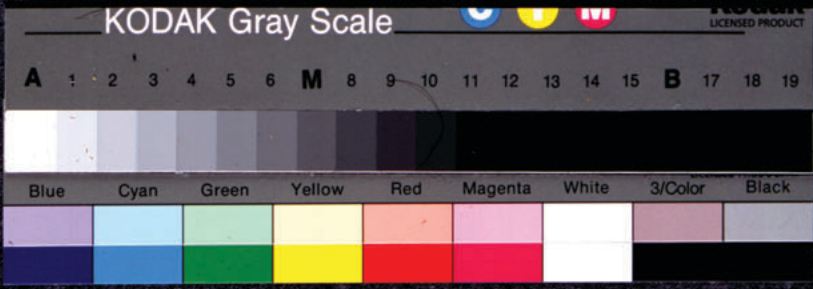

KODAK Gray Scale

116-2745-45