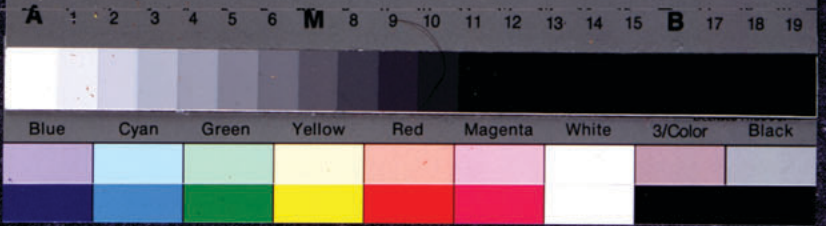

KODAK Gray Scale

116-2745-51