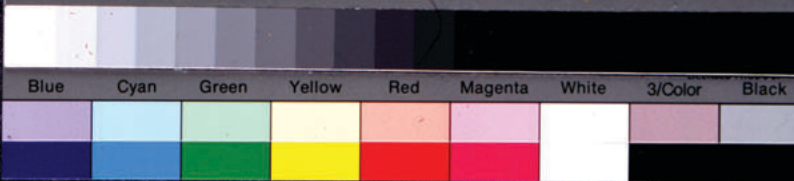

KODAK Gray Scale

A 1 2 3 4 5 6 M 8 9 10 11 12 13 14 15 B 17 18 19

116-2745-52