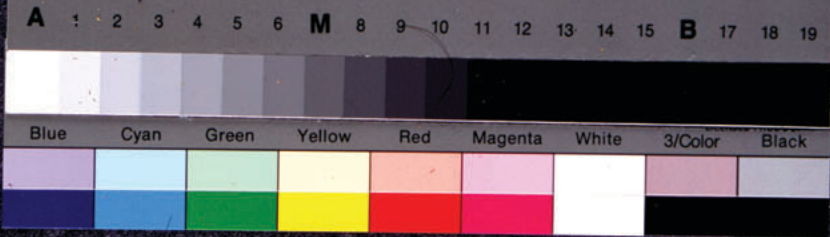

KODAK Gray Scale

116-2745-55