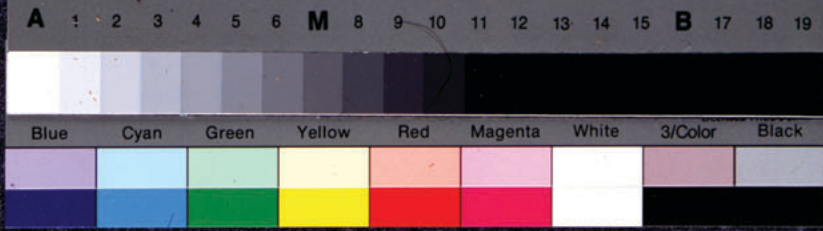

KODAK Gray Scale

186-2745-57