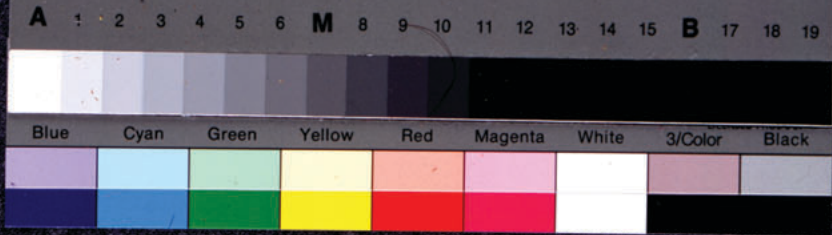

KODAK Gray Scale

116-2745-58