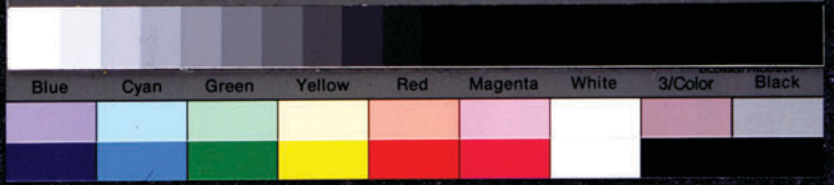

KODAK Gray Scale

A 1 2 3 4 5 6 M 8 9 10 11 12 13 14 15 B 17 18 19

116-2745-75