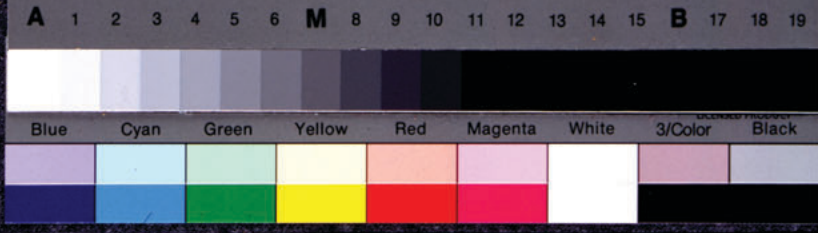

KODAK Gray Scale

116-2745-78