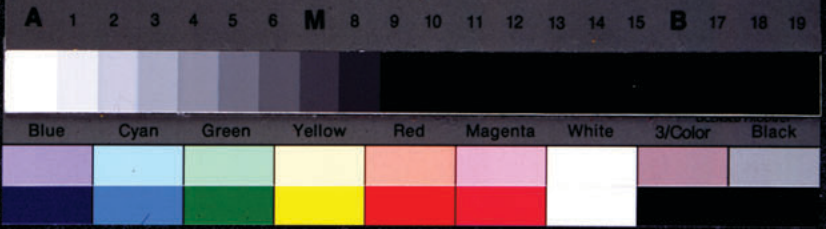

KODAK Gray Scale

16-2745-79