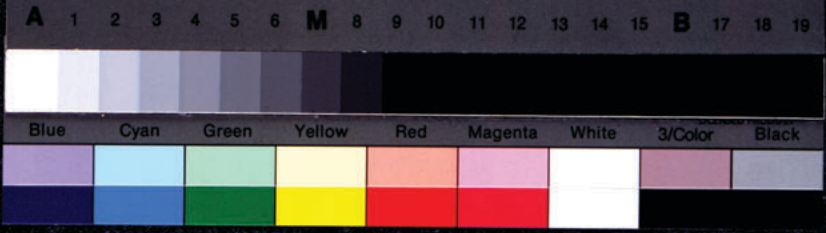

KODAK Gray Scale

116-2745-83